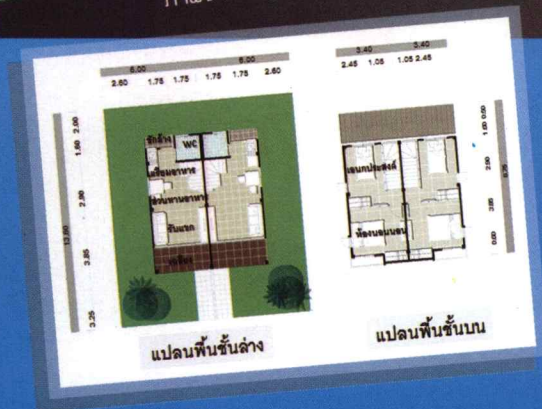

โครงการ > **ระยอง (ตะพง)**

Modern House

บ้านแฝด 2 ชั้น 20 ตร.ว.

Design

*ภาพจำลองรูปแบบอาคาร

**บ้านแฝด 2 ชั้น พื้นที่ประมาณ 20 ตร.ว.
2 ห้องนอน 1 ห้องน้ำ 1 ห้องนอกระศึก 1 ห้องน้ำ**

**จองก่อน...ได้ก่อน
หรือมออยู่อาศัย**