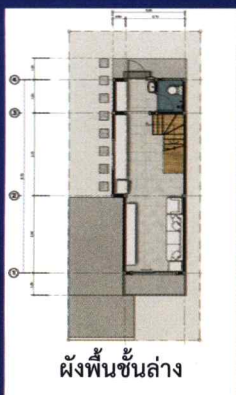

เพรชบุรี ไพโรหวน

บ้านเดี่ยว 2 ชั้น
เนื้อที่ประมาณ 21 ตร.ว.
2 ห้องนอน 1 ห้องน้ำ

(ภาพถ่ายจากสถานที่จริง)

(ภาพถ่ายจากสถานที่จริง)

มาก่อน ได้ก่อน จำนวนจำกัด
ราคาขายเริ่มต้น **824,000** บาท

ทำสัญญาวางเงินเพียง

บาท