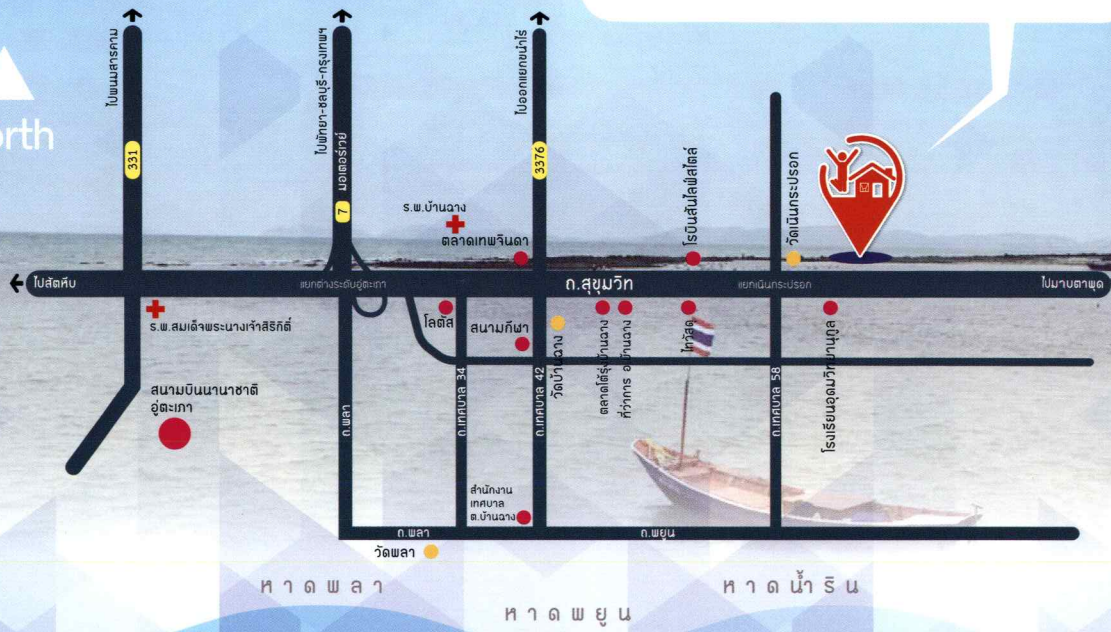

คิดถึงบ้าน คิดถึงการเกษียณ

แผนที่ตั้งโครงการ (พอสังเขป)
ถนนสุขุมวิท กม. ที่ 199 ตำบลบ้านฉาง
อำเภอบ้านฉาง จังหวัดระยอง

สนใจติดต่อสอบถามรายละเอียด
☎ : 09 1047 1273

📧 www.nha.co.th

Facebook
NHA marketing

Line@
@nha_marketing