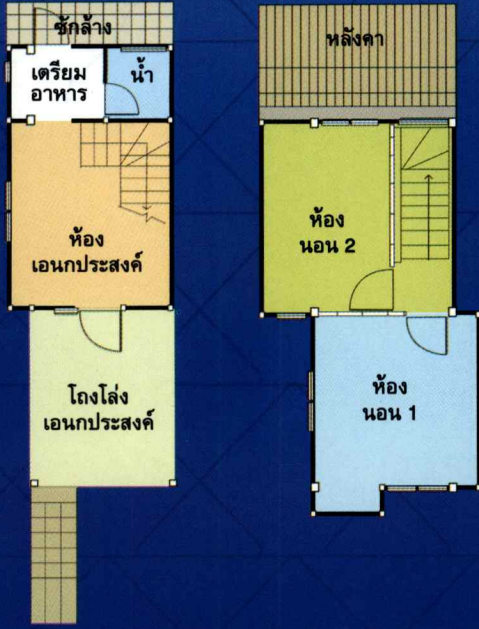

ภาพจำลองเพื่อประกอบการโฆษณาเท่านั้น

จองเริ่ม
1,000.-
บาท

โครงการบ้านเอื้ออาทร

อูตรดิตถ์ (พิชัย)

บ้านเดี่ยว 2 ชั้น
ขนาดพื้นที่ประมาณ 22.77 ตร.ว.

2 ห้องนอน 1 ห้องน้ำ

พร้อมส่วนรับแขก
และส่วนรับประทานอาหาร

สอบถามรายละเอียด
ฝ่ายขาย

☎ 09 1047 1263

โครงการบ้านเอื้ออาทร

อูตรดิตถ์ (พิชัย)

บ้านเดี่ยว 2 ชั้น

ขนาดพื้นที่ประมาณ 22.77 ตร.ว.

 2 ห้องนอน

 1 ห้องน้ำ

พร้อมส่วนรับแขก
และส่วนรับประทานอาหาร

แปลนพื้นชั้นล่าง

แปลนพื้นชั้นบน

หมายเหตุ

1. ภาพที่ปรากฏในเอกสารฉบับนี้ เป็นภาพและบรรยายภาพจำลอง เพื่อใช้ในการโฆษณาและส่งเสริมการขาย
2. รายละเอียด หลักเกณฑ์ เงื่อนไขต่างๆ โปรดขึ้นของโครงการที่เข้าร่วมเป็นไปตามที่ การเคหะแห่งชาติ กำหนด สอบถามรายละเอียดเพิ่มเติม โทร. 1615