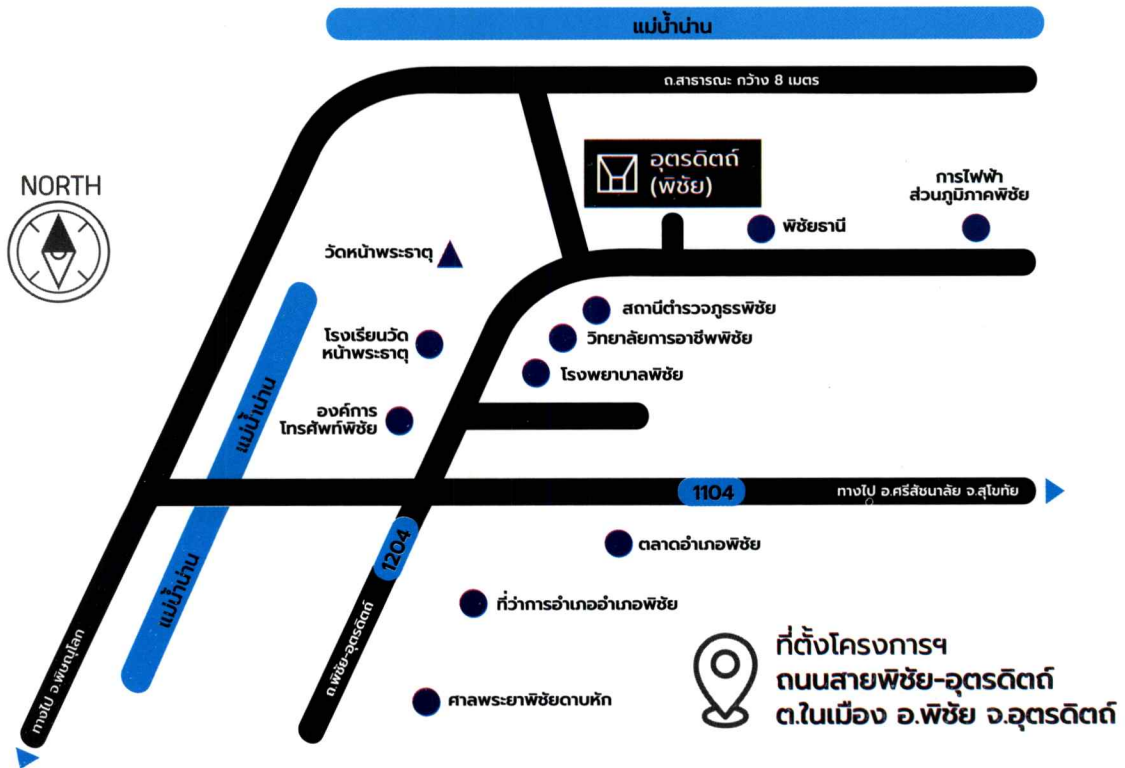

หมายเหตุ

1. ภาพที่ปรากฏในเอกสารฉบับนี้ เป็นภาพและบรรยายภาพจำลอง เพื่อใช้ในการโฆษณาและส่งเสริมการขาย
2. รายละเอียด หลักเกณฑ์ เงื่อนไขต่างๆ โปรดขึ้นของโครงการที่เข้าร่วมเป็นไปตามที่ การเคหะแห่งชาติ กำหนด สอบถามรายละเอียดเพิ่มเติม โทร. 1615