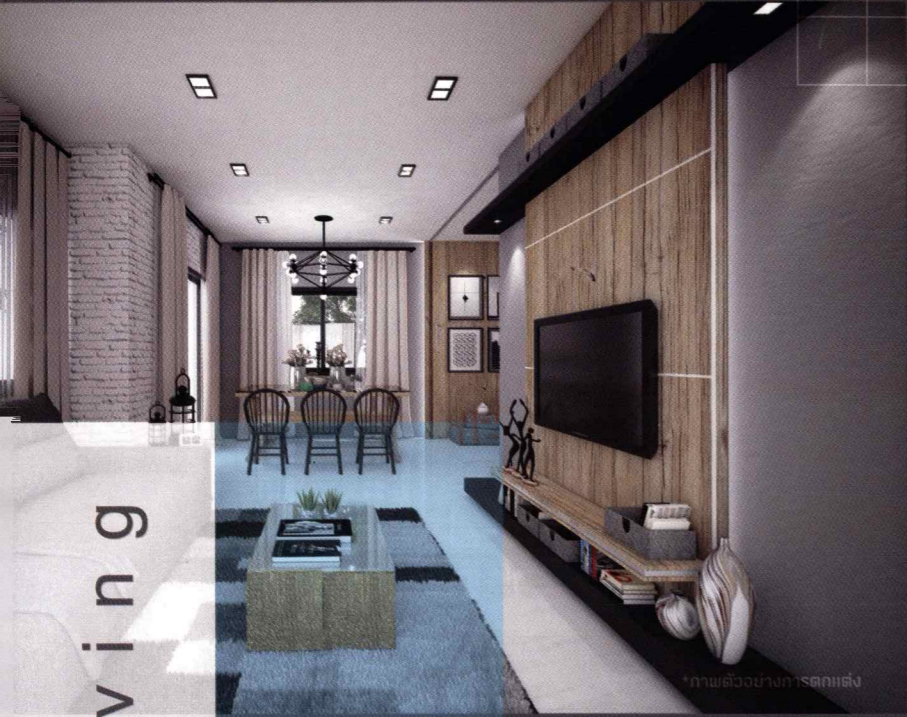

คิดถึงบ้าน
คิดถึง การเคหะฯ

ภาพก่อสร้างและบรรยากาศจำลอง

Plan

แปลนพื้นที่ 1

แปลนพื้นที่ 2

*ภาพตัวอย่างการตกแต่ง

Living

Bedroom

-  บ้านเดี่ยว 2 ชั้น
 -  3 ห้องนอน
 -  3 ห้องน้ำ
 -  เนื้อที่ประมาณ 50 ตร.ว.
 -  พื้นที่ใช้สอยประมาณ 168 ตร.ม.
- ราคาเริ่มต้น 2.89 ล้านบาท

*ภาพตัวอย่างการตกแต่ง