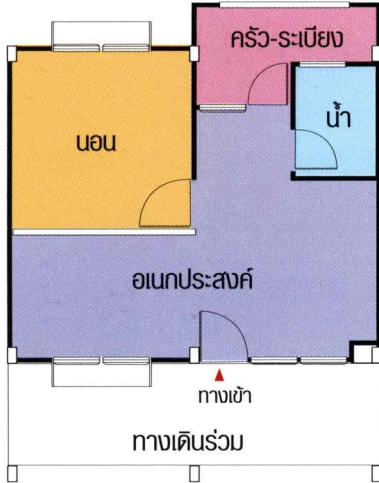

\*ภาพการก่อสร้างจริงและบรรยากาศจำลอง

โครงการบ้านเอื้ออาทร  
**ชลบุรี**  
(นางจอมเทียน)

**อาคารชุด 3 ชั้น**

1 ห้องนอน 1 ห้องน้ำ  
พร้อมส่วนรับแขก ส่วนรับประทานอาหาร  
และระเบียงซักล้าง  
พื้นที่ใช้สอยประมาณ 32.15 ตร.ม.

# โครงการบ้านเอื้ออาทร ชลบุรี (นางจอมเทียน)

PLAN

## อาคารชุด 3 ชั้น

1 ห้องนอน 1 ห้องน้ำ

พร้อมส่วนรับแขก ส่วนรับประทานอาหาร  
และระเบียงชกกลาง

พื้นที่ใช้สอยประมาณ 32.15 ตร.ม.

Bedroom

ห้องนอน

1

Living

ส่วนรับแขก

1

Bathroom

ห้องน้ำ

1

Dining

ส่วนรับประทานอาหาร

1