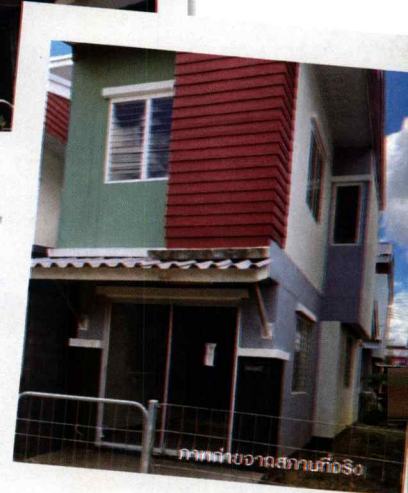

การเคหะแห่งชาติ

โครงการเคหะชุมชนและบริการชุมชน  
จังหวัดปราจีนบุรี  
(ศรีมโหสถ)

ภาพถ่ายจากสถานที่จริง

บ้านเดี่ยว 2 ชั้น  
ขนาดพื้นที่ประมาณ 21 ตารางวา

พิเศษ

ภาพถ่ายจากสถานที่จริง

ภาพถ่ายจากสถานที่จริง

เริ่มต้นเพียง  
**6.5** แสนบาท