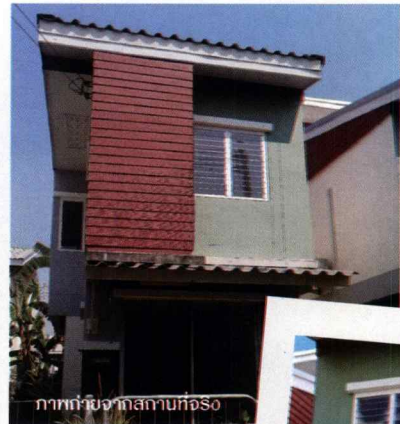

การเคหะแห่งชาติ

โครงการเคหะชุมชนและบริการชุมชน  
จังหวัดปราจีนบุรี  
(ศรีมโหสถ)

ภาพถ่ายจากสถานที่จริง

บ้านเดี่ยว 2 ชั้น  
ขนาดพื้นที่ประมาณ 21 ตารางวา

พิเศษ

ภาพถ่ายจากสถานที่จริง

ภาพถ่ายจากสถานที่จริง

เริ่มต้นเพียง  
**6.5** แสนบาท