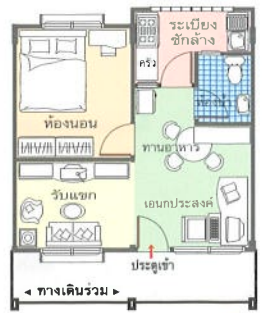

# เทพกระษัตรี

ภาพอาคารและบรรยากาศจำลอง

แปลงพื้นที่ 1

แปลงพื้นที่ 2

แปลงพื้นที่ 3

**อาคารพาณิชย์ 3 ชั้น**  
เนื้อที่ประมาณ 20 ไร่.วา  
3 ห้องนอน 3 ห้องน้ำ

ราคาเริ่มต้น **3.79 ล้านบาท**

**บ้านเอื้ออาทร**

**ภูเก็ต (กลาง)**

**ขาย หรือ เช่า**

**อาคารชุด 3 ชั้น**  
พื้นที่ประมาณ 33 ไร่.ม.  
1 ห้องนอน 1 ห้องน้ำ

ภาพรูปแบบของอาคารชุด 3 ชั้น

ราคาเริ่มต้น  
**5.13 แสนบาท**

Floor Plan / แปลงพื้นที่

**สอบถามเพิ่มเติม**