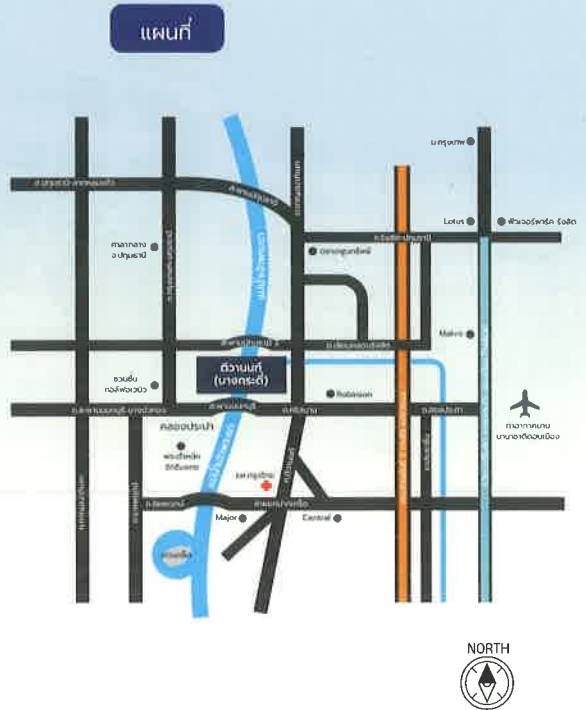

โครงการบ้านเอื้ออาทร ปทุมธานี (เสมาฟ้าคราม)

- อาคารชุด 5 ชั้น
- ต.เสมาฟ้าคราม ต.คูคต อ.ลำลูกกา จ.ปทุมธานี
- พื้นที่ใช้สอยประมาณ 33 ตร.ม.
- ราคาเริ่มต้น 472,000 - 513,000 บาท