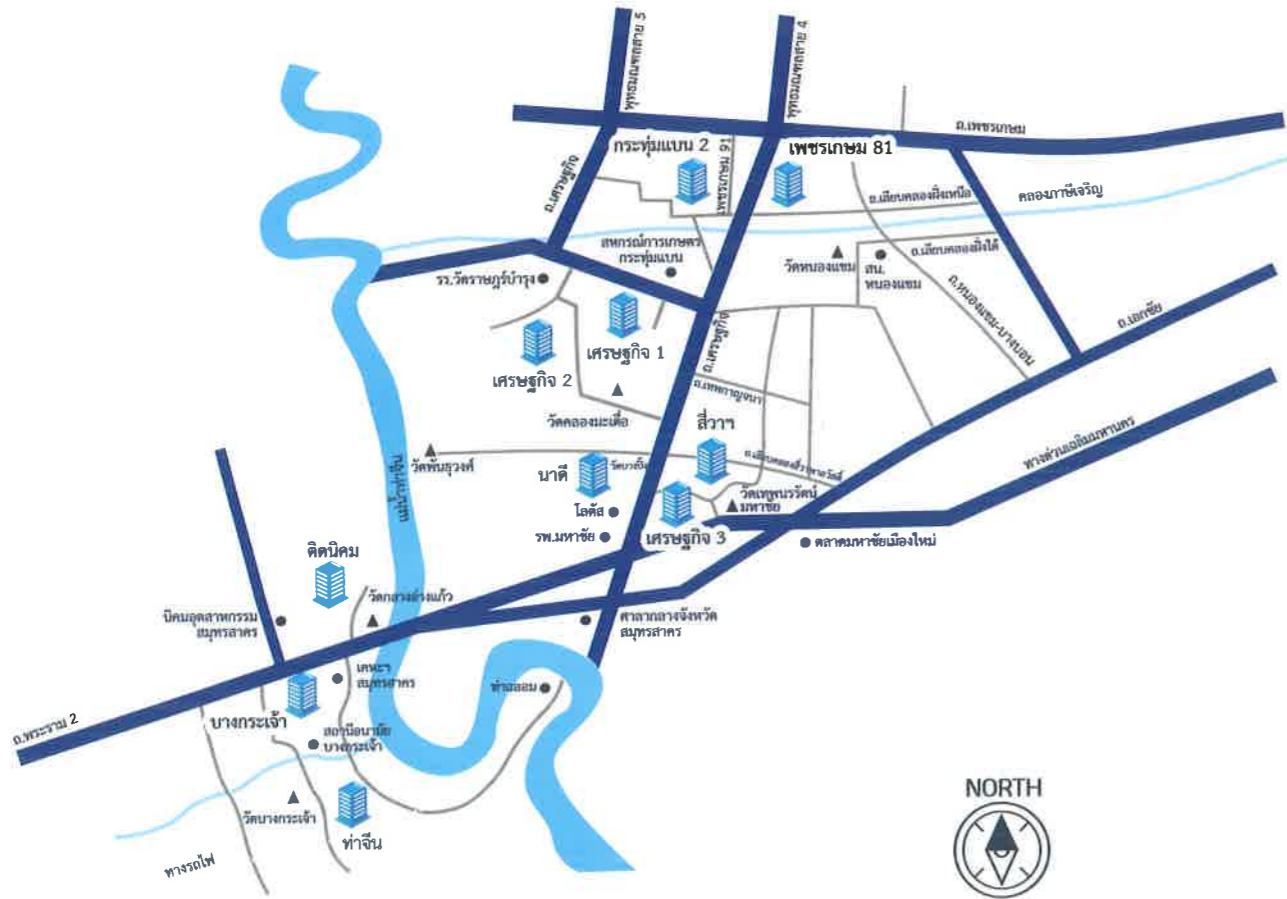

Map

โครงการที่อยู่อาศัยการเคหะแห่งชาติ

โซน สมุทรสาคร

NHA Samut Sakhon Zone

หมายเหตุ
 1. ภาพที่ปรากฏในเอกสารฉบับนี้ เป็นภาพและบรรยากาศจำลอง เพื่อให้ในงานโฆษณาและส่งเสริมการขาย
 2. รายละเอียด หลักเกณฑ์ เงื่อนไขต่างๆ ไปรษณีย์ของโครงการที่เข้าร่วมเป็นไปตามที่ การเคหะแห่งชาติ กำหนด
 สอบถามรายละเอียดเพิ่มเติม โทร. 1615