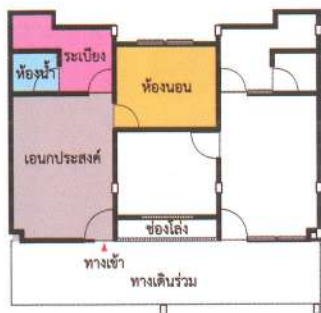

## เอื้ออาทร

แปลนพื้นที่ 33 ตร.ม. (แบบ 1)

แปลนพื้นที่ 33 ตร.ม. (แบบ 2)

แปลนพื้นที่ 24 ตร.ม.

### นนทบุรี (แฟลต)

- อาคารชุด 5 ชั้น
- ห้าแยกปากเกร็ด ถ.ติวานนท์ ต.ปากเกร็ด อ.เมือง จ.นนทบุรี
- พื้นที่ใช้สอยประมาณ 23.76 - 33 ตร.ม.
- ราคาเริ่มต้น 266,000 - 584,000 บาท