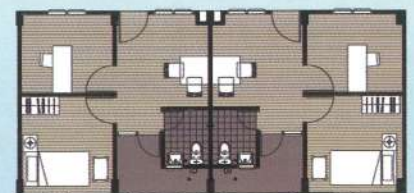

แปลนพื้นที่ 33 - 35 ตร.ม.