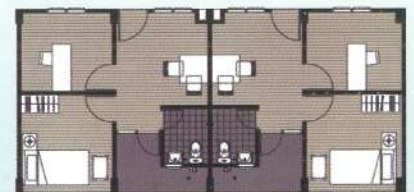

แปลนพื้นที่ 33 - 35 ตร.ม.

นบบุรี (บางใหญ่ - พระเจี) ส่วนที่ 2

- อาคารชุด 5 ชั้น
- ช.วัดพระเจี ต.กาญจนาภิเษก อ.ปลายบาง อ.บางใหญ่ จ.นนทบุรี
- พื้นที่ใช้สอยประมาณ 34 - 35 ตร.ม.
- ราคาเริ่มต้น 650,000 - 690,000 บาท