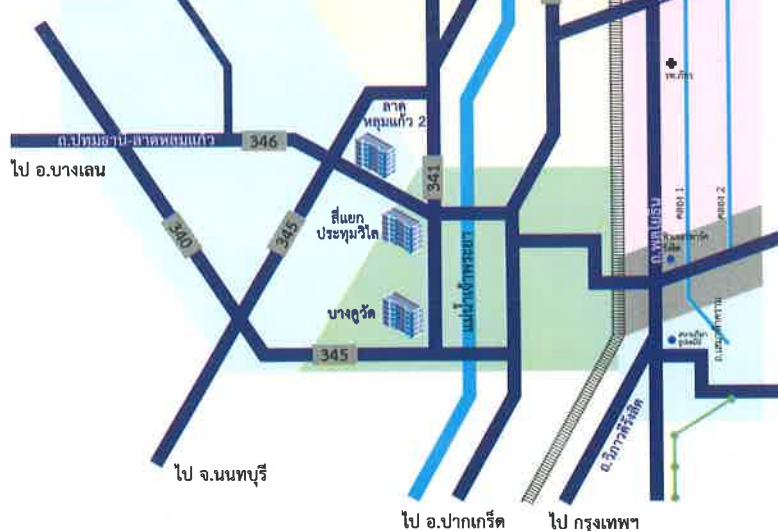

บ้านเอื้ออาทร ปทุมธานี (ลาดหลุมแก้ว 2)

-  ต.ปทุมธานี-ลาดหลุมแก้ว ต.คูบางหลวง อ.ลาดหลุมแก้ว จ.ปทุมธานี
-  อาคารชุด 5 ชั้น
-  พื้นที่ใช้สอยประมาณ 31.81 ตร.ม.
-  ราคาเริ่มต้น 411,000 - 426,000 บาท

บ้านเอื้ออาทร ปทุมธานี (สี่แยกปทุมวิไล)

-  ต.ปทุมธานี-ลาดหลุมแก้ว ต.บ้านฉาง อ.เมือง จ.ปทุมธานี
-  อาคารชุด 5 ชั้น
-  พื้นที่ใช้สอยประมาณ 34.09 ตร.ม.
-  ราคาเริ่มต้น 482,000 - 523,000 บาท

ไป จ.พระนครศรีอยุธยา

ไป อ.ลาดบางหลวง

ไป อ.บางเลน

ไป จ.นนทบุรี