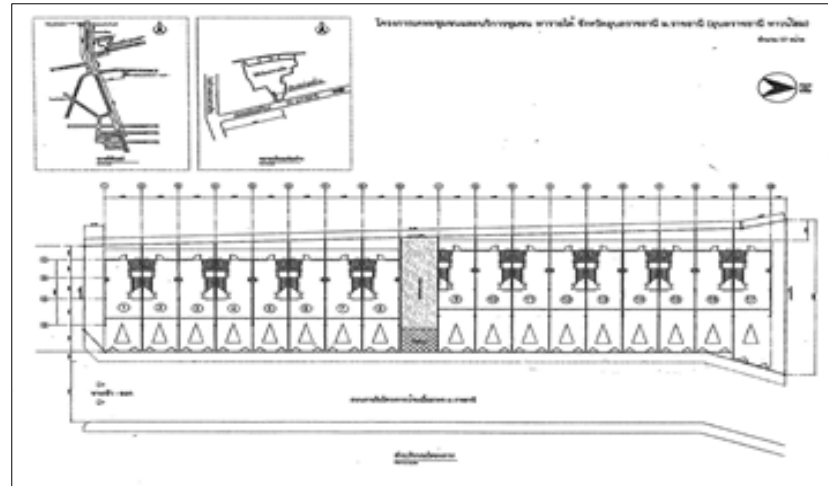

ข้อมูลโครงการ

ลักษณะอาคาร
ทาว์นเฮาส์ 2 ชั้น

ก่อสร้างโครงการบนที่ดินของ
การเคหะแห่งชาติ

การบริหารงานสัญญา
การเคหะแห่งชาติ

จำนวน.....8.....หน่วย

สถานที่ตั้งโครงการ
ตำบลขามใหญ่ อำเภอเมือง
จังหวัดอุบลราชธานี

รูปโครงการ