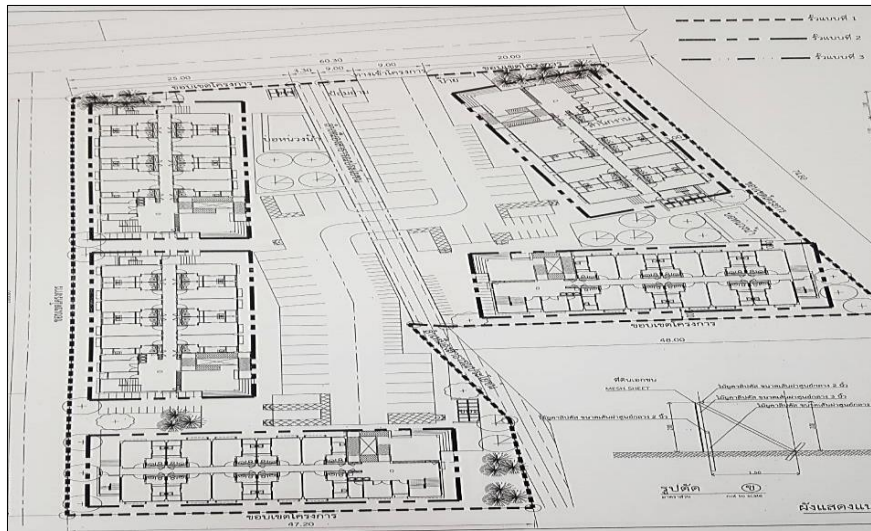

จำนวน 242 หน่วย

สถานที่ตั้งโครงการ

ถ.ชยางกูร ต.ขามใหญ่ อ.เมือง

จ.อุบลราชธานี 34000

รูปโครงการ

รูปโครงการ

รูปผังโครงการ

โครงการเคหะชุมชนและบริการชุมชน จ.อุบลฯ ม.ราชธานี(ทาว์นโฮม)ส่วนที่1