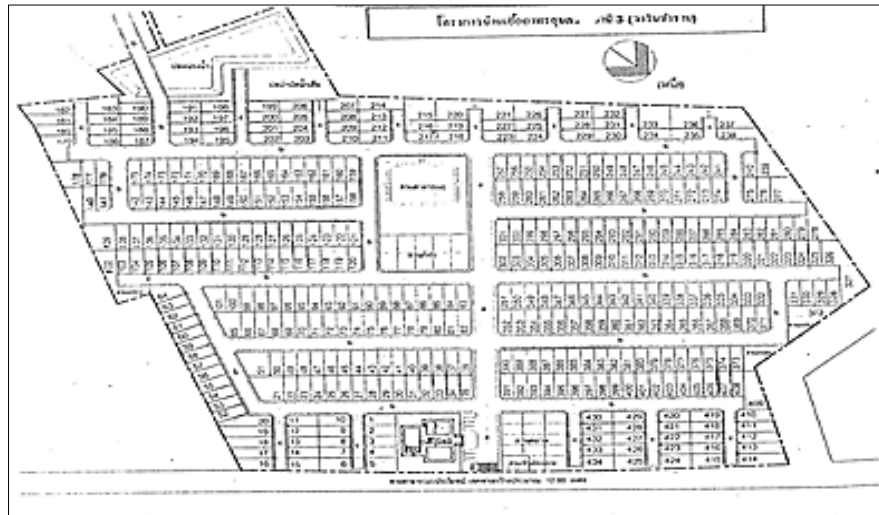

รูปผังโครงการ