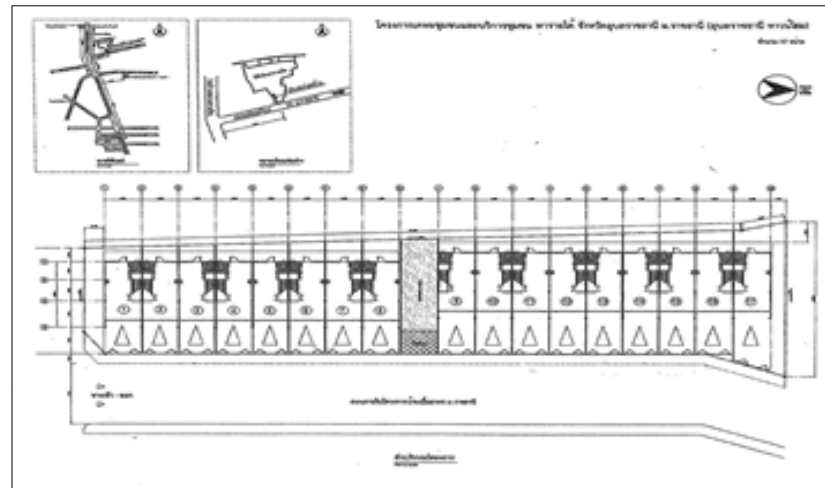

รูปผังโครงการ

โครงการบ้านเอื้ออาทรอุบลราชธานี (ห้วยคุ่ม)

ข้อมูลโครงการ

ลักษณะอาคาร

บ้านเดี่ยว 2 ชั้น , บ้านแฝด 2 ชั้น

ก่อสร้างโครงการบนที่ดินของ
การเคหะแห่งชาติ

การบริหารงานสัญญา

การเคหะแห่งชาติ