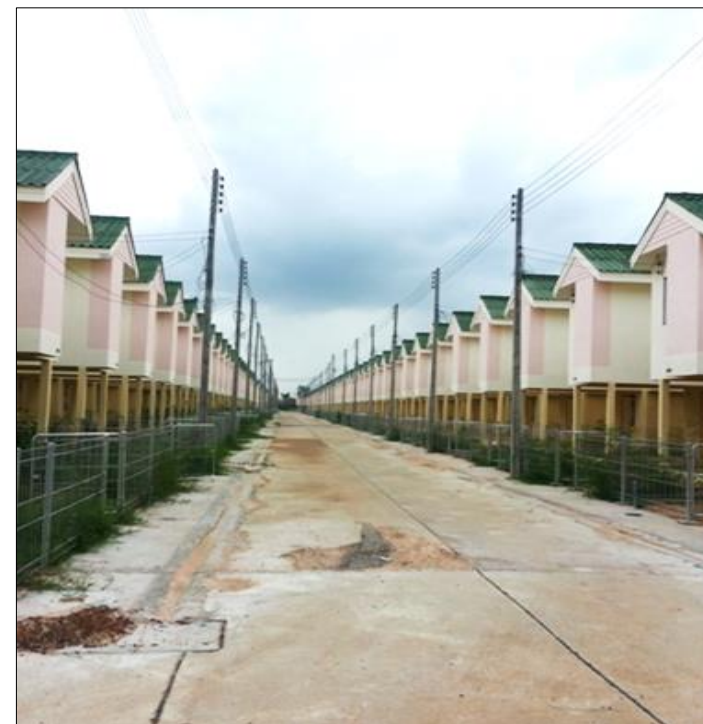

รูปโครงการ

รูปโครงการ

รูปผังโครงการ

โครงการบ้านเอื้ออาทร จ.อุบลราชธานี(ห้วยคุ่ม) เฟส 2

ข้อมูลโครงการ

ลักษณะอาคาร
บ้านเดี่ยว 2 ชั้น

ก่อสร้างโครงการบนที่ดินของ
การเคหะแห่งชาติ

การบริหารงานสัญญา
การเคหะแห่งชาติ

จำนวน.....250.....หน่วย

สถานที่ตั้งโครงการ
ตำบลในเมือง อำเภอเมือง
จังหวัดอุบลราชธานี

รูปโครงการ

รูปโครงการ

รูปผังโครงการ

โครงการบ้านเอื้ออาทร จ.อุบลราชธานี(ห้วยคุ่ม) เฟส 2 ส่วนที่ 2

ข้อมูลโครงการ

ลักษณะอาคาร
บ้านเดี่ยว 2 ชั้น