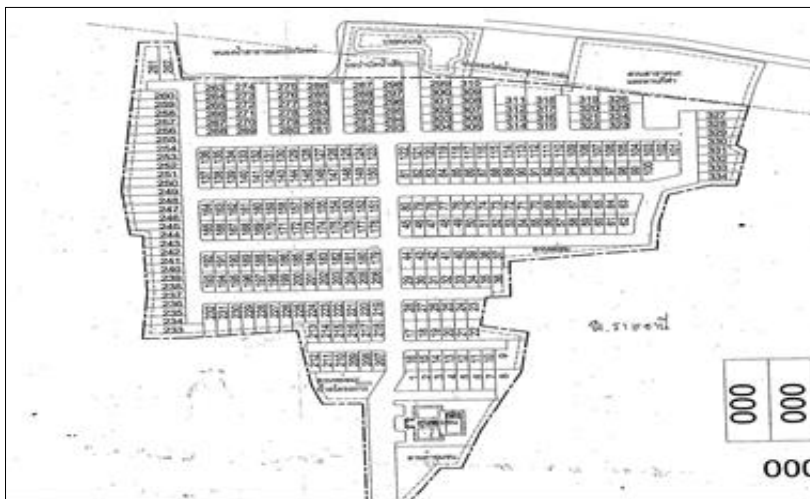

การบริหารงานสัญญา
การเคหะแห่งชาติ

จำนวน.....334.....หน่วย

สถานที่ตั้งโครงการ

ซอยรุ่งเรือง ถนนชยางกูร ตำบลขามใหญ่
อำเภอเมือง จังหวัดอุบลราชธานี

รูปโครงการ

รูปโครงการ

รูปผังโครงการ

โครงการบ้านเอื้ออาทรอุบลราชธานี(วารินฯ)(T)