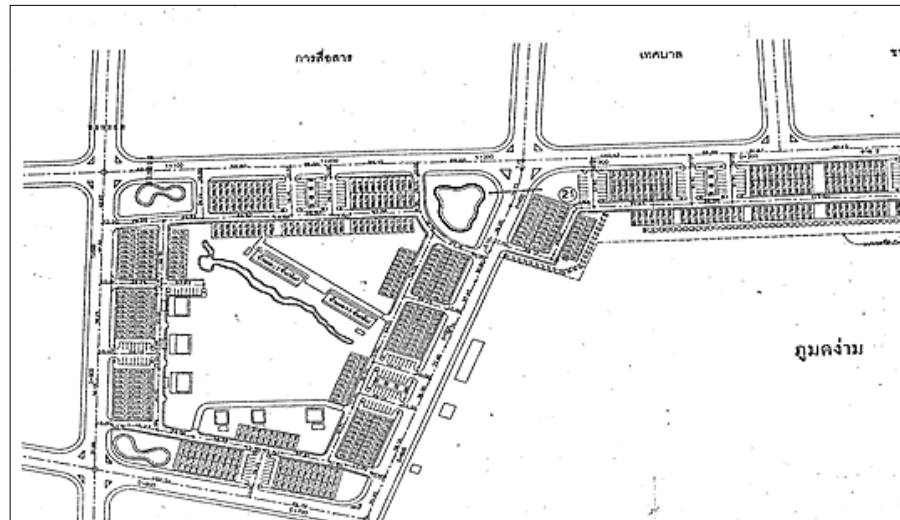

การบริหารงานสัญญา

การเคหะแห่งชาติ

จำนวน.....446.....หน่วย

สถานที่ตั้งโครงการ

ตำบลช่องเม็ก อำเภอสิรินธร

จังหวัดอุบลราชธานี

รูปโครงการ

รูปโครงการ