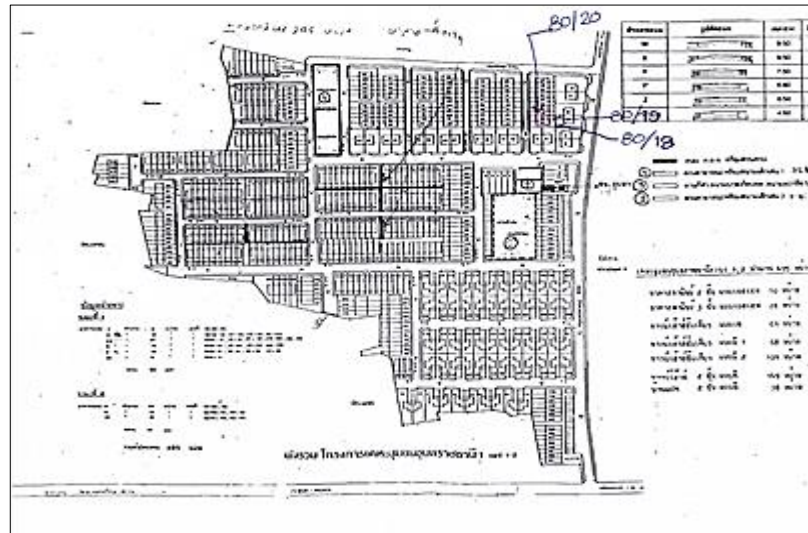

การบริหารงานสัญญา
การเคหะแห่งชาติ

จำนวน.....189.....หน่วย

สถานที่ตั้งโครงการ

หมู่ 23 ถ. อุบล - ตระการ ต.ขามใหญ่
อ.เมือง จ.อุบลราชธานี

รูปโครงการ

รูปโครงการ

รูปผังโครงการ

โครงการเช่าสำหรับผู้มีรายได้น้อยจังหวัดอุบลราชธานี