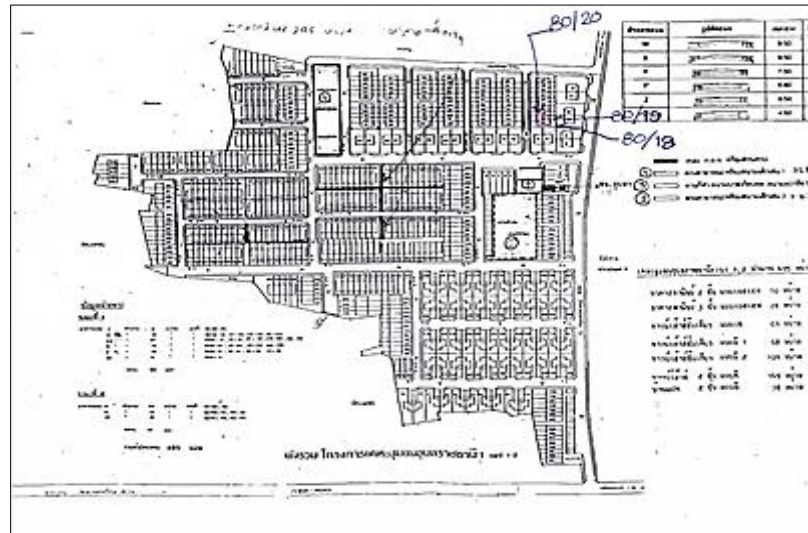

รูปโครงการ

รูปผังโครงการ