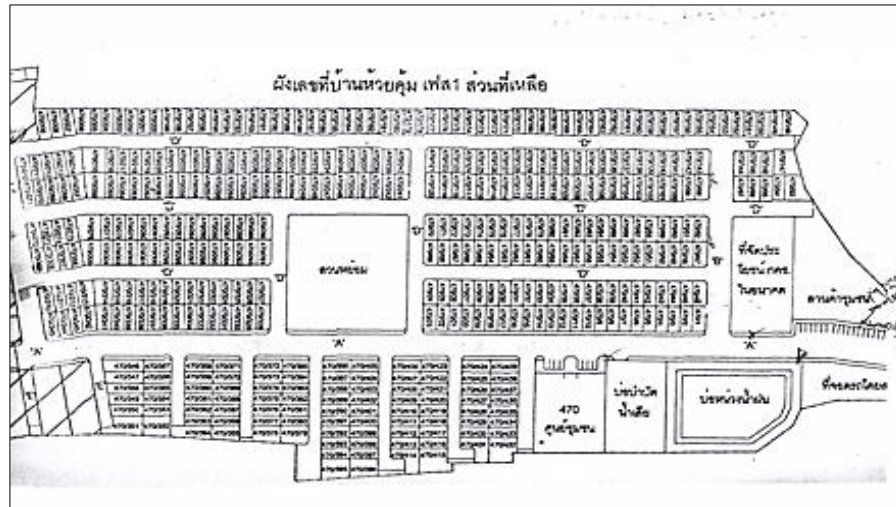

รูปผังโครงการ